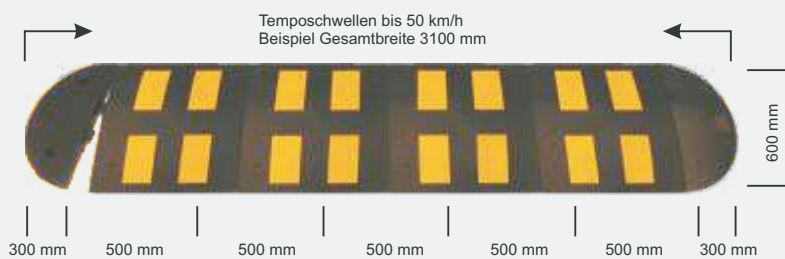

Versandhinweis:

50 km/h	Artikel-Nr.:	Gewicht kg
Mittelteil schwarz	T12108MS	9,20
Endstück schwarz	T12109ES	3,40
Befestigungsset	T13459TS	

Mindestabnahmewert 50,00 € netto
Das Befestigungsset besteht aus
4 Schrauben und 4 Dübel, zur Montage
zweier Endstücke oder einem Mittelteil