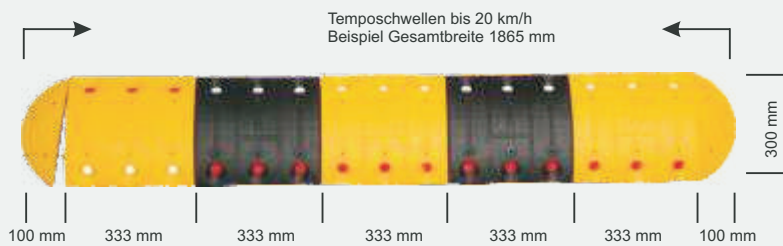

Versandhinweis:

10 km/h	Artikel-Nr.:	Gewicht kg
Mittelteil gelb	T12100MG	1,40
Mittelteil schwarz	T12100MS	1,40
Endstück gelb	T12101EG	0,35
Endstück schwarz	T12101ES	0,35
Befestigungsset	T13459TS	

Mindestabnahmewert 50,00 € netto
Das Befestigungsset besteht aus 4 Schrauben und 4 Dübel, zur Montage zweier Endstücke oder einem Mittelteil

Versandhinweis:

20 km/h	Artikel-Nr.:	Gewicht kg
Mittelteil gelb	T12102MG	1,30
Mittelteil schwarz	T12102MS	1,30
Endstück gelb	T12103EG	0,30
Endstück schwarz	T12103ES	0,30
Befestigungsset	T13459TS	

Mindestabnahmewert 50,00 € netto
Das Befestigungsset besteht aus 4 Schrauben und 4 Dübel, zur Montage zweier Endstücke oder einem Mittelteil

Versandhinweis:

30 km/h	Artikel-Nr.:	Gewicht kg
Mittelteil gelb	T12106MG	6,30
Mittelteil schwarz	T12106MS	6,30
Endstück gelb	T12107EG	1,70
Endstück schwarz	T12107ES	1,70
Befestigungsset	T13459TS	

Mindestabnahmewert 50,00 € netto
Das Befestigungsset besteht aus 4 Schrauben und 4 Dübel, zur Montage zweier Endstücke oder einem Mittelteil